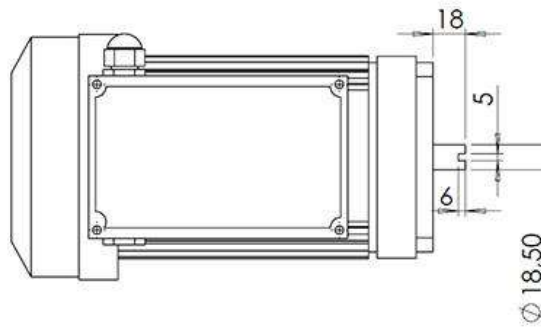

[mm]

Šifra / Code	100263	100264	100286	13200
El.napetost / Voltage [V]	230	230	230	230
El.tok / El. Current [A]	4,7	10,6	14,2	16,5
Moč / Power [kW]	0,75	1,5	2,2	3
IP zaščita / IP protection	55	55	55	55
Vrtljaji / Speed [vrt/min]	1420	1410	1430	1410
L [mm]	240	299	299	299
H [mm]	217	240	249	249