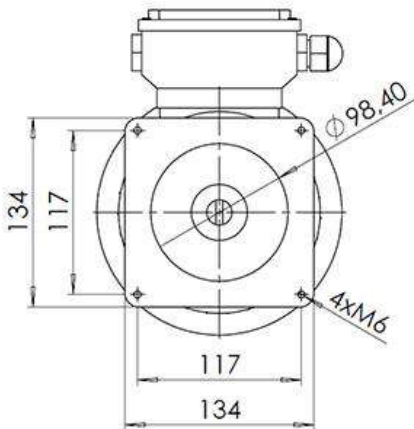

[mm]

Šifra / Code	100263	100264	100286	13200
El.napetost / Voltage [V]	230	230	230	230
El.tok / El. Current [A]	4,7	10,6	14,2	16,5
Moč / Power [kW]	0,75	1,5	2,2	3
IP zaščita / IP protection	55	55	55	55
Vrtljaji / Speed [vrt/min]	1420	1410	1430	1410
L [mm]	240	299	299	299
H [mm]	217	240	249	249