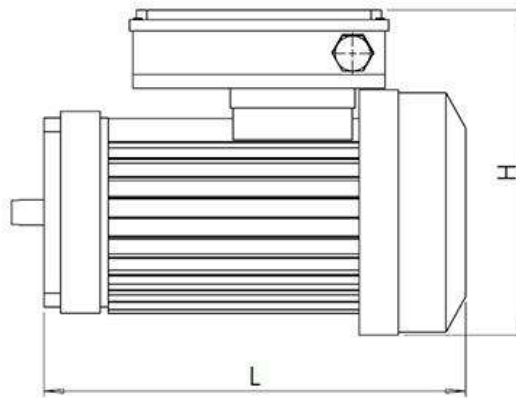

[mm]

Šifra / Code	100263	100264	100286	13200
El.napetost / Voltage [V]	230	230	230	230
El.tok / El. Current [A]	4,7	10,6	14,2	16,5
Moč / Power [kW]	0,75	1,5	2,2	3
IP zaščita / IP protection	55	55	55	55
Vrtljaji / Speed [vrt/min]	1420	1410	1430	1410
L [mm]	240	299	299	299
H [mm]	217	240	249	249