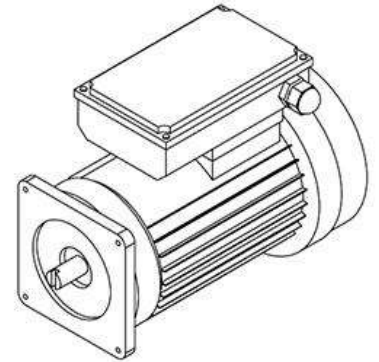

[mm]

Šifra / Code	100263	100264	100286	13200
El.napetost / Voltage [V]	230	230	230	230
El.tok / El. Current [A]	4,7	10,6	14,2	16,5
Moč / Power [kW]	0,75	1,5	2,2	3
IP zaščita / IP protection	55	55	55	55
Vrtljaji / Speed [vrt/min]	1420	1410	1430	1410
L [mm]	240	299	299	299
H [mm]	217	240	249	249